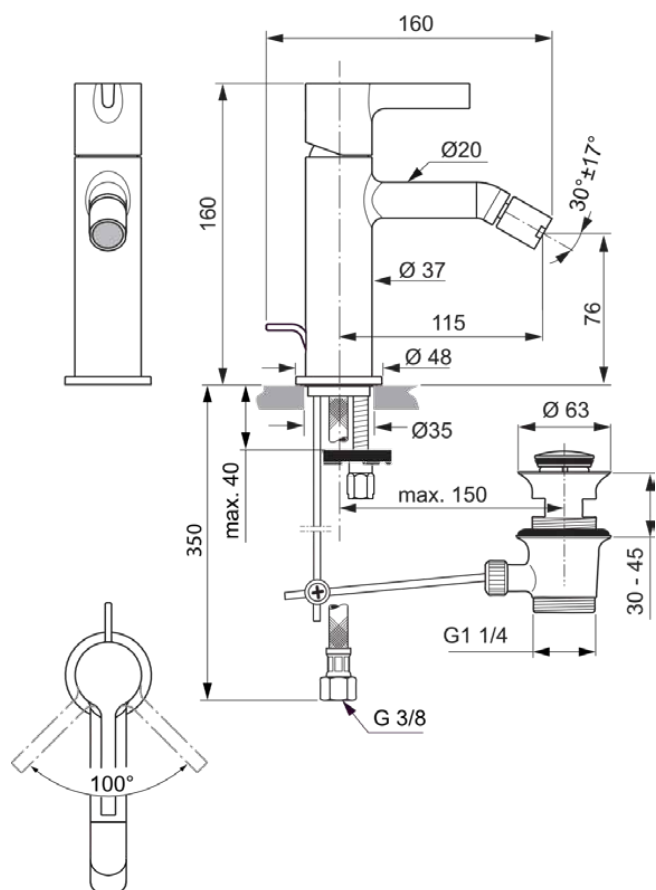

JOY

BC784GN

JOY | Baterie pentru bideu 48x160x160 mm, 115 mm proiecția gurii de scurgere În finisaj silver storm, 5 l/min (3 bar), Cu deșeuri | EasyFix, Evacuare reglabilă, EPD, FirmaFlow, Tehnologia PVD

Imagine si schita

Informații generale

Tipul de produs:	Baterii pentru bideu
Tipul de subprodus:	Baterie pentru bideu
Marca:	Ideal Standard
Colecția:	JOY
Designer:	Palomba Serafini Associati
Colour:	GN - Silver Storm
Efectul de finisare a suprafeței:	Satin
Înălțime (mm):	160
Lățime (mm):	48
Lungime / Proiecție (mm):	160
Metoda de fixare:	EasyFix
Greutate netă (kg):	1.58
VVS:	705243112
Cod EAN:	3800861086536

Caracteristici

	EasyFix		Evacuare reglabilă
	EPD		FirmaFlow
	Tehnologia PVD		

Descărcări

- [EPD](#)
- [Declaration of Conformity](#)
- [Installation Guide](#)
- [Spare Parts List](#)

Standard de produs și certificari

Standarde suplimentare:	EN 248 | EN 817 | DIN 4109-1
Numele certificatului ACS:	19 ACC LY 744

Specificațiile produsului

Numărul de rozete:	1
Număr de mânere:	1
Filet de conectare a articulației sferice:	M16x1 / M16,5x5
Cod de culoare:	GN
Descrierea culorii:	silver storm
Cartuș FirmaFlow:	Da
Poziția mânerului:	Top
Include un ochi de lanț:	Nu
Modelul de joasă presiune:	Nu
Material:	Metal